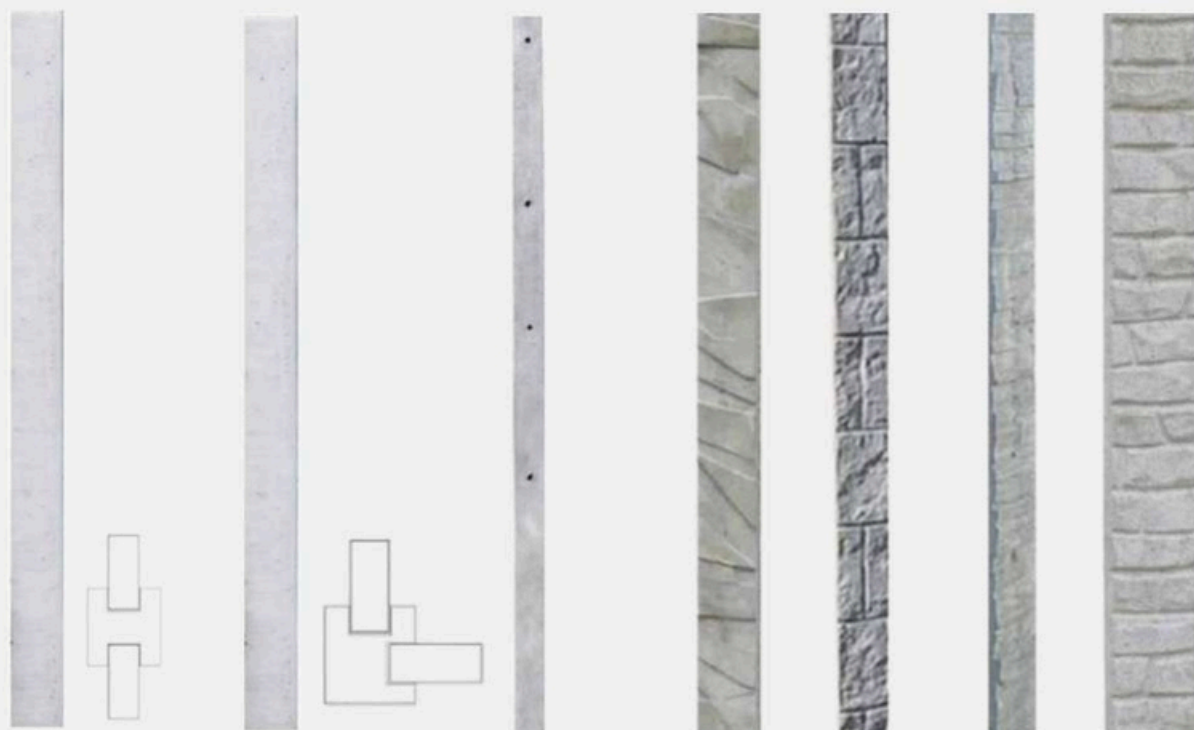

- 1 płyta pełna 50x200
- 2 płyty ażurowe 50x200
- 1 słupek

Realizacja

ZESTAW 6a

Ogrodzenia jednostronne

2 płyty pełne 50x200
1 płyta ażurowa 50x200
1 słupek

Realizacja

ZESTAW 6

Ogrodzenia jednostronne

- 1 płyta pełna 50x200
- 2 płyty ażurowe 50x200
- 1 słupek

Realizacja

ZESTAW 4b

Ogrodzenia jednostronne

2 płyty pełne 50x200
1 płyta ażurowa 50x200
1 słupek

Realizacja

ZESTAW 4

Ogrodzenia jednostronne

- 1 płyta pełna 50x200
- 2 płyty ażurowe 50x200
- 1 słupek

Realizacja

ZESTAW 3

Ogrodzenia jednostronne

3 płyty pełne 50x200
1 słupek

Realizacja

ZESTAW 114

Ogrodzenia jednostronne

3 płyty pełne 50x200
1 słupek

Realizacja

SŁUPKI I DASZKI

Przelotowy

Naróżny

Do siatki

Słupki ozdobne

Daszki na słupki