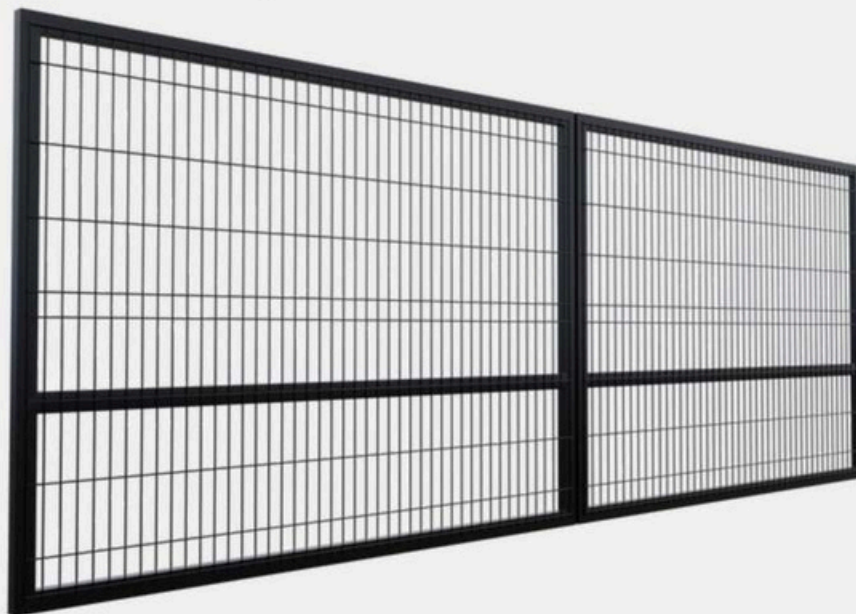

- 1 płyta pełna 50x200
- 2 płyty ażurowe 50x200
- 1 słupek

Realizacja

ZESTAW 3

Ogrodzenia jednostronne

3 płyty pełne 50x200
1 słupek

Realizacja

ZESTAW 114

Ogrodzenia jednostronne

Daszek na płytę

PRZYKŁADY ZASTOSOWANIA SŁUPKÓW I DASZKÓW

PODMÓRÓWKA BETONOWA

Wibroprasowana szara

wysokość - 25cm
szerokość - 250cm

Wibroprasowana granit

wysokość - 25cm
szerokość - 250cm

Wzór piaskowiec

wysokość - 20cm, 25cm, 30cm
szerokość - 246cm, 250cm

PODMÓRÓWKA BETONOWA

Wzór "Cegła łupana"

wysokość - 25cm, 30cm
szerokość - 246cm, 250cm

Wzór gładka

wysokość - 20cm, 25cm, 30cm
szerokość - 246cm, 250cm

Wzór cegła zwykła

wysokość - 25cm, 30cm
szerokość - 246cm

OGRODZENIA PANELOWE

Bramy Panelowe

Dwuskrzydłowe

Przesuwne

*Wszystkie realizacje wykonujemy na indywidualne zamówienie – dopasowujemy projekt do potrzeb i oczekiwań każdego klienta.