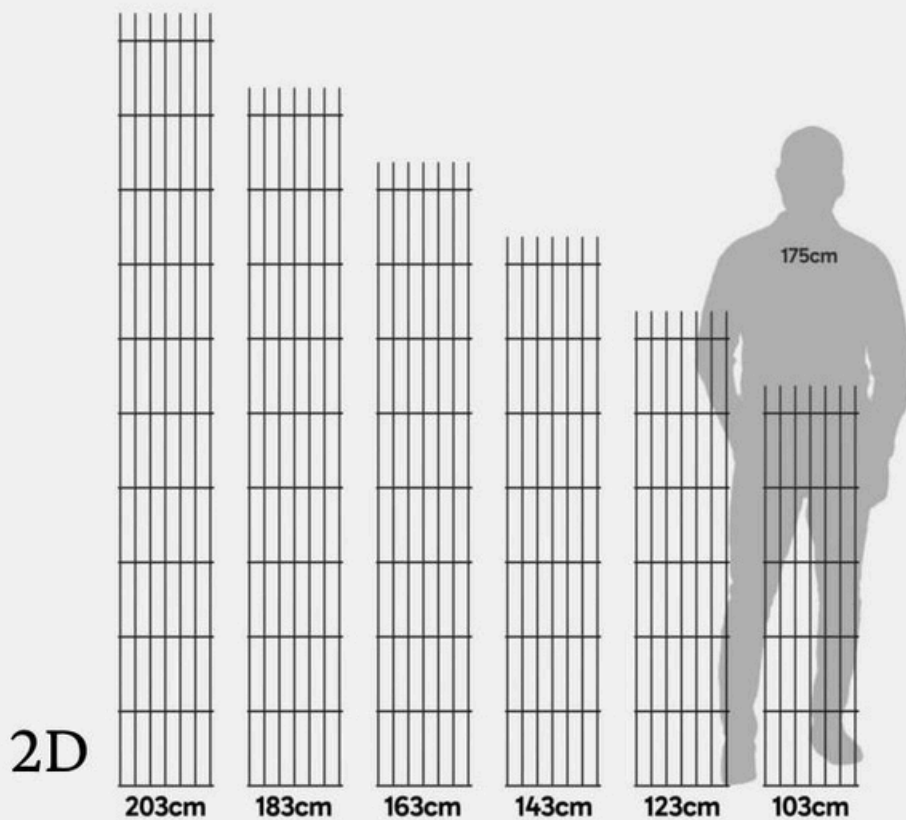

Daszek na płytę

PRZYKŁADY ZASTOSOWANIA SŁUPKÓW I DASZKÓW

PODMÓRÓWKA BETONOWA

Wibroprasowana szara

wysokość - 25cm
szerokość - 250cm

Wibroprasowana granit

wysokość - 25cm
szerokość - 250cm

Wzór piaskowiec

wysokość - 20cm, 25cm, 30cm
szerokość - 246cm, 250cm

PODMÓRÓWKA BETONOWA

Wzór "Cegła łupana"

wysokość - 25cm, 30cm
szerokość - 246cm, 250cm

Wzór gładka

wysokość - 20cm, 25cm, 30cm
szerokość - 246cm, 250cm

Wzór cegła zwykła

wysokość - 25cm, 30cm
szerokość - 246cm

OGRODZENIA PANELOWE

Bramy Panelowe

Dwuskrzydłowe

Przesuwne

*Wszystkie realizacje wykonujemy na indywidualne zamówienie – dopasowujemy projekt do potrzeb i oczekiwań każdego klienta.