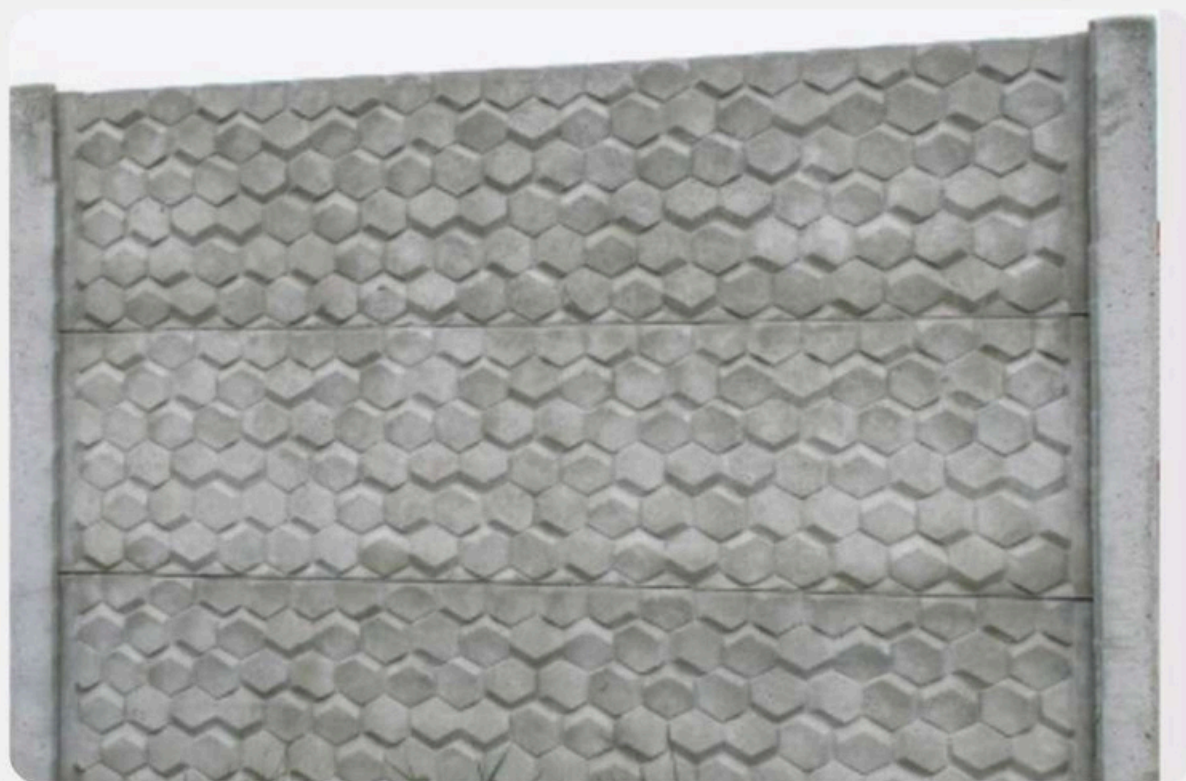

Realizacja