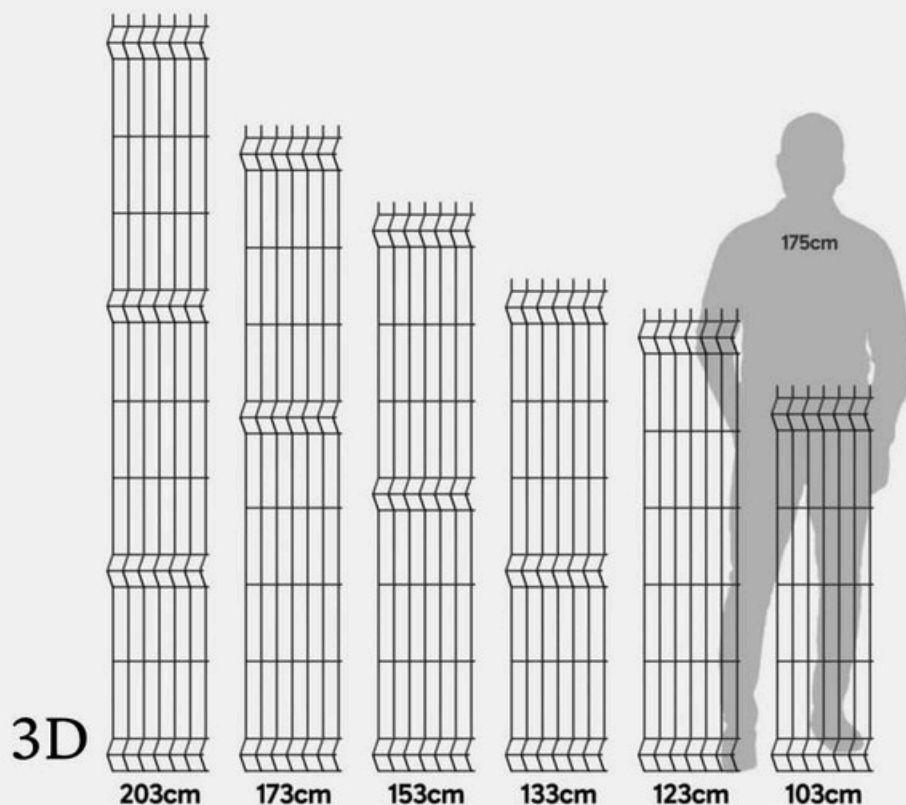

3 płyty pełne 50x200
1 słupek

Realizacja

SŁUPKI I DASZKI

Przelotowy

Naróżny

Do siatki

Słupki ozdobne

Daszki na słupki

Daszek na płytę

PRZYKŁADY ZASTOSOWANIA SŁUPKÓW I DASZKÓW

PODMÓRÓWKA BETONOWA

Wibroprasowana szara

wysokość - 25cm
szerokość - 250cm

Wibroprasowana granit

wysokość - 25cm
szerokość - 250cm

Wzór piaskowiec

wysokość - 20cm, 25cm, 30cm
szerokość - 246cm, 250cm

PODMÓRÓWKA BETONOWA

Wzór "Cegła łupana"

wysokość - 25cm, 30cm
szerokość - 246cm, 250cm

Wzór gładka

wysokość - 20cm, 25cm, 30cm
szerokość - 246cm, 250cm

Wzór cegła zwykła

wysokość - 25cm, 30cm
szerokość - 246cm

OGRODZENIA PANELOWE

Bramy Panelowe

Dwuskrzydłowe

Przesuwne

*Wszystkie realizacje wykonujemy na indywidualne zamówienie – dopasowujemy projekt do potrzeb i oczekiwań każdego klienta.